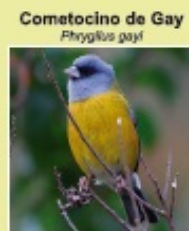

Guía de Identificación