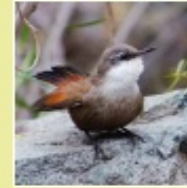

Diseño y Diagramación

Andrea Urquiza Díaz / andreaurquiza@gmail.com

Créditos Fotográficos

- **Alex Toledo:** Golondrina Dorso Negro.
- **Cristian Pinto F.:** Aguilucho, Chincol, Chiricoca, Chirihue, Chuncho, Codorniz (macho), Garza Boyera, Gav. Dominicana, Jiguero, Jote Cabeza Negra, Loica (macho), Mirlo (hembra), Platero, Tenca, Tiuque, Turca, Viudita.
- **Cristina Soto A.:** Peuco, Tucúquere.
- **Fabián Guerrero:** Golondrina Chilena.
- **Fabrice Schmitt:** Cernicalo, Diuca.
- **Fernando Díaz:** Tortolita Cuyana.
- **Fernando Rosselot:** Canastero.
- **Gabriel Cartes:** Chercán.
- **Harald Kocksch W.:** Cachudito, Carpinterito, Churrete, Lechuza, Loica (hembra), Picaflor Chico, Rara (macho y hembra), Rayadito, Tijera, Tordo, Yal.
- **Juan Pablo Rider:** Paloma.
- **Manuel Ignacio Azócar G.:** Cometocino de Gay, Garza Grande, Mirlo (macho), Picaflor Gigante, Trile (macho y hembra).
- **Marta Liber:** Cotorra Argentina.
- **Mónica Soto:** Codorniz (hembra).
- **Oscar Mercado M.:** Cóndor, Diucón, Garza Chica, Gorrion (macho y hembra), Jote Cabeza Roja, Pequén, Pitío, Quelltehue, Torcaza, Zorzal.
- **Pablo Donoso Y.:** Fio-Fio.
- **Pablo Villalobos M.:** Tórtola.
- **Ricardo Varela V.:** Tórtola Cordillerana
- **Rodrigo Barros:** Perdiz Chilena.
- **Santiago Montaner D.:** Águila.

Garza Grande
Ardea alba

Garza Chica
Egretta thula

Garza Boyera
Butorides ibis

Gaviota Dominicana
Larus dominicanus

Torcaza
Patagionis araucana

Paloma
Columba livia

Chiricoca
Cocherythynchus melanurus

Rayadito
Aphrastura spinicauda