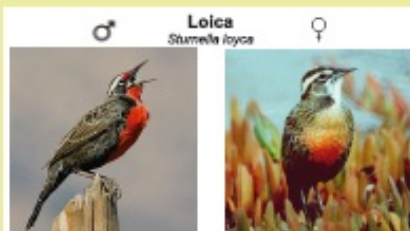

Guía de Identificación